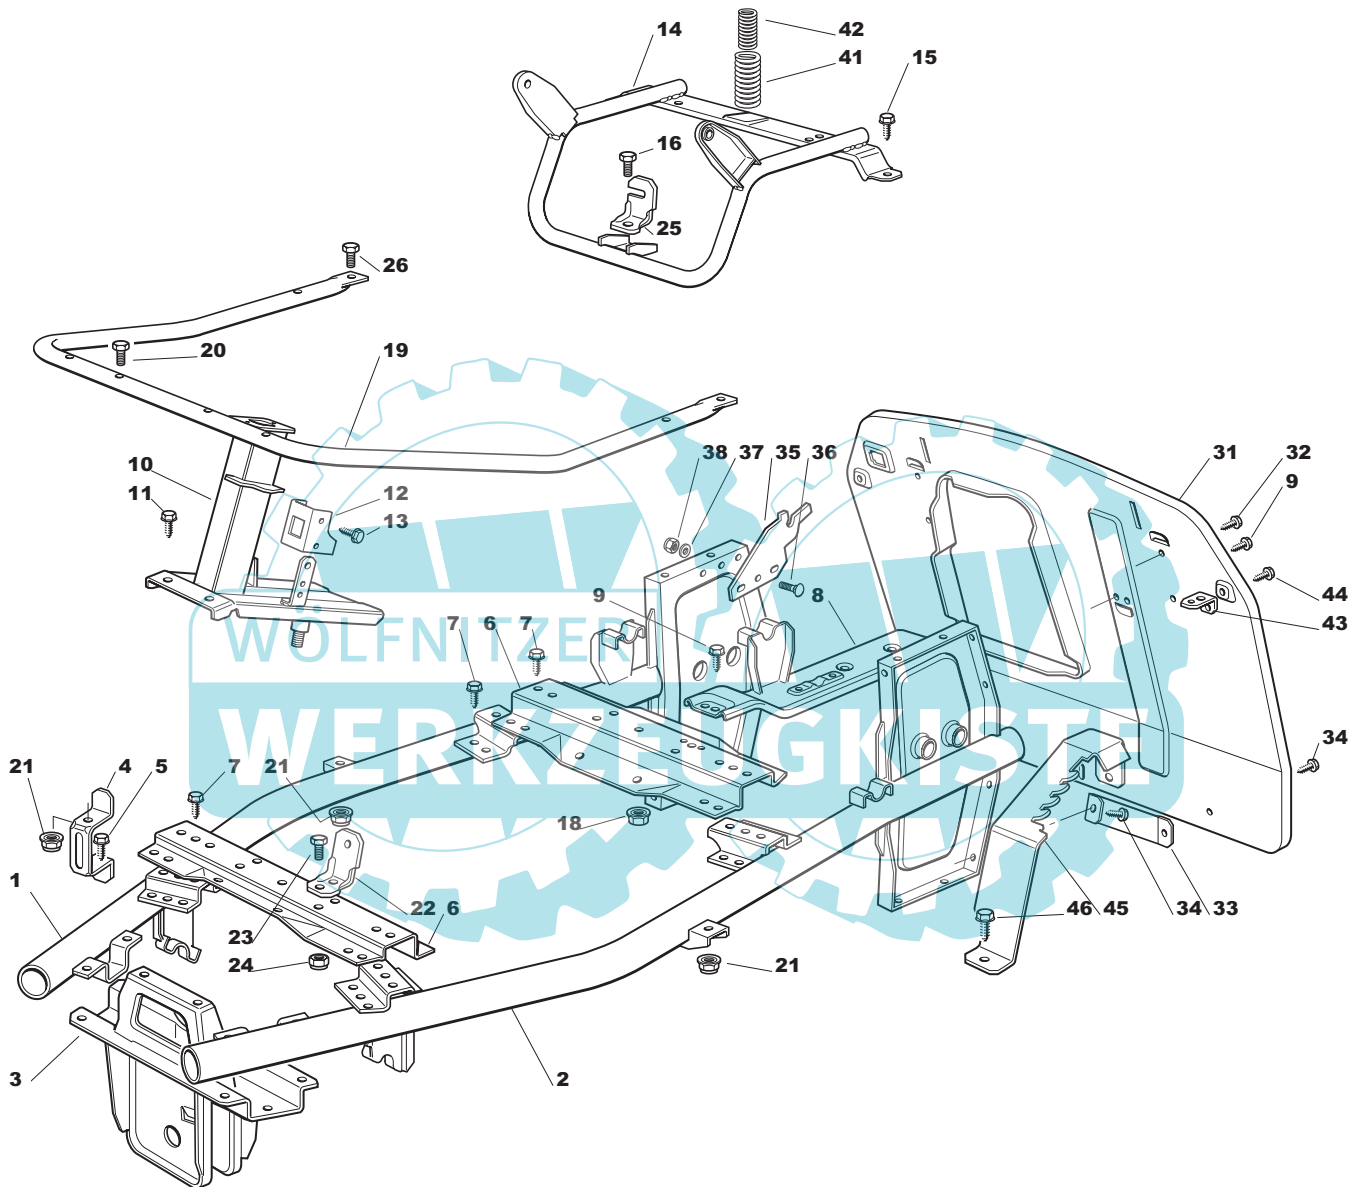

B079B

Ausgabe Issue 2006- 1		Bild Nr Picture No B079B		VARIOLUX 63 AME CHASSIE	VARIOLUX 63 AME CHASSIS	Seite Page 64		
Pos. Fig.	Anzahl/Quantity			Artikel Nr. Part No	Bezeichnung	Description	Satz Kit	Anmerkung Notes
1	1			1136-1085-01	Längsträger- R.....	Side frame- RH.....		
2	1			1136-1086-01	Längsträger- L	Side frame- LH		
3	1			1136-1100-01	Halter	Support		
4	2			1136-1005-01	Bügel	Clamp		
5	6			1136-0815-01	Schraube	Screw		
6	2			1136-0988-01	Verstärkung	Reinforcement.....		
7	10			1136-0815-01	Schraube	Screw		
8	1			1136-1094-01	Verstärkung	Reinforcement.....		
9	4			1136-0815-01	Schraube	Screw		
10	1			1136-2033-01	Halter	Support		
11	6			1136-0815-01	Schraube	Screw		
12	1			1136-0421-01	Halter	Clamp		
13	2			9847-7816-16	Schraube	Screw		
14	1			1136-1102-01	Halter	Support		
15	2			1136-0815-01	Schraube	Screw		
16	1			9997-0830-16	Schraube	Screw		
18	1			9739-0831-22	Mutter	Nut		
19	1			1136-1018-01	Halter	Support		
20	2			9997-0630-12	Schraube	Screw		
21	4			9747-0631-02	Mutter	Lock nut		
22	1			1136-1010-01	Winkel	Angle bracket		
23	1			9997-0616-16	Schraube	Screw		
24	1			9747-0631-02	Mutter	Lock nut		
25	1			1136-1206-01	Winkel	Angle bracket		
26	2			9997-0625-16	Schraube	Screw		
31	1			1136-1090-01	Platte- hintere	Plate- rear		
32	4			1136-0815-01	Schraube	Screw		
33	2			1136-0987-01	Verstärkung	Reinforcement.....		
34	4			1136-0815-01	Schraube	Screw		
35	2			1136-1007-01	Bügel	Clamp		
36	2			1136-0825-01	Schraube	Screw		
37	2			9699-0090-02	Scheibe.....	Flat washer.....		
38	2			9747-0831-02	Mutter	Lock nut		
41	1			1136-0960-01	Feder	Spring		
42	1			1136-0962-01	Feder	Spring		
43	2			1136-0999-01	Winkel	Angle bracket		
44	2			1136-1634-01	Schraube	Screw		
45	1			1136-0997-01	Zahnschiene	Rack		
46	2			1136-0815-01	Schraube	Screw		

X