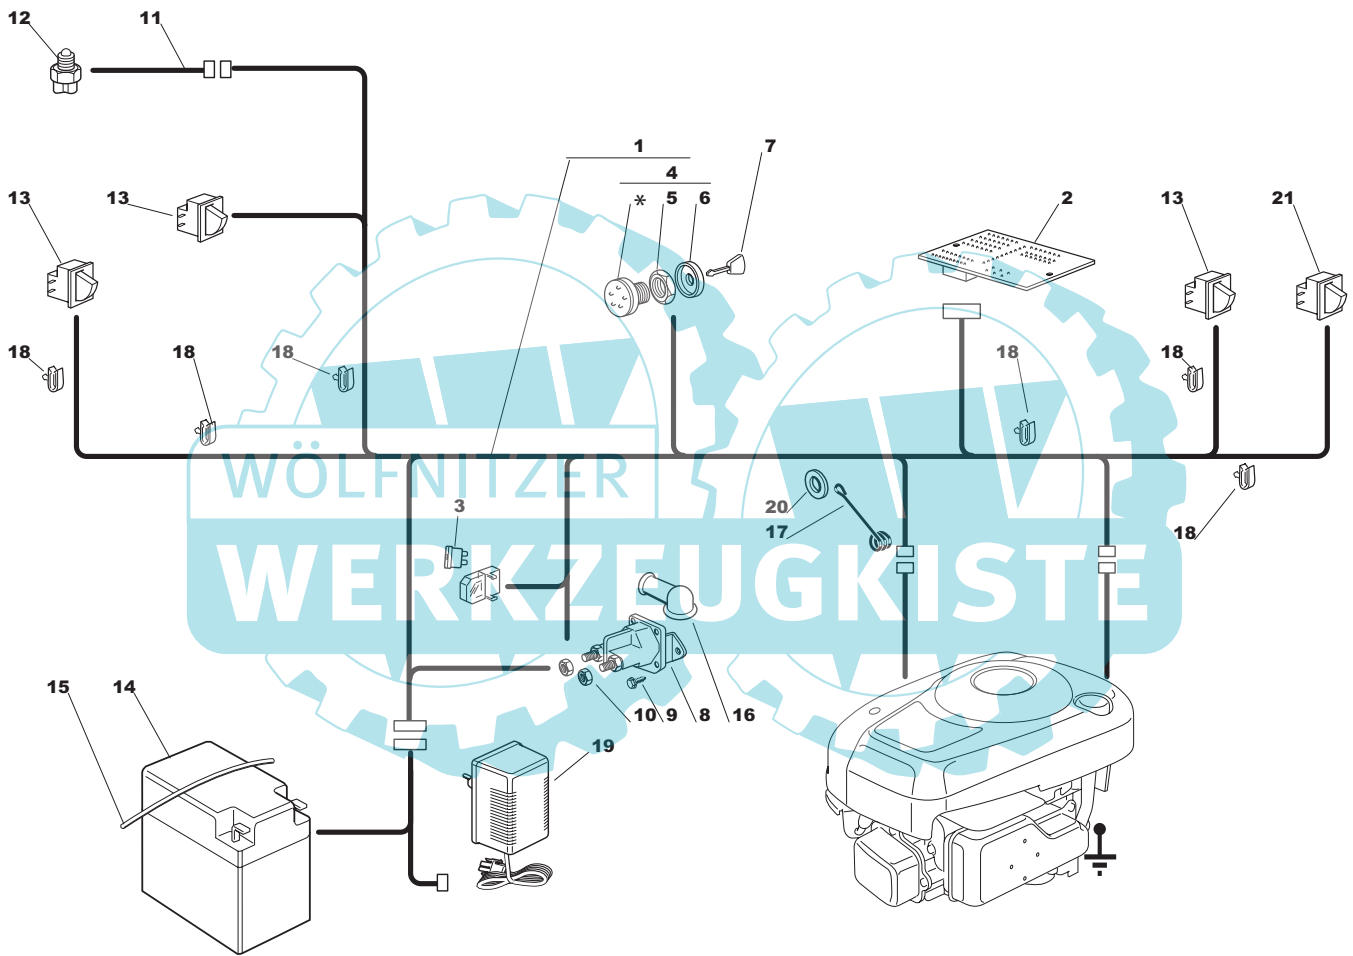

B082C

Ausgabe Issue		Bild Nr Picture No		VARIOLUX 63 AME EL. AUSSTATTUNG		VARIOLUX 63 AME EL. EQUIPMENT		Seite Page	
2006- 1		B082C						70	
Pos. Fig.	Anzahl/Quantity			Artikel Nr. Part No	Bezeichnung	Description	Satz Kit	Anmerkung Notes	
X X	1	1		1136-1639-01	Kabelsatz	Harness		Inkl. 4	
	2	1		1136-1637-01	Elektronische Karte	Electronic card			
	3	1		1136-2031-01	Sicherung	Fuse			
	4	1		1136-0056-01	• Zündschloß	• Ignition switch		Inkl. 5 - 6	
	5	1		1136-0049-01	•• Mutter	•• Nut			
	6	1		1134-4097-01	•• Deckel	•• Cap			
	7	1		1136-2028-01	Zündschlüssel	Ignition key			
	8	1		1136-0065-01	Anlassrelais	Solenoid			
	9	2		9848-8013-16	Schraube	Screw			
	10	2		9794-5131-02	Mutter	Nut			
	11	1		1136-0943-01	Kabel	Cable			
	12	1		1136-0846-01	Schalter-Getriebe	Switch-gearbox			
	13	3		1136-0073-01	Mikroschalter	Micro switch			
	14	1		1136-0834-01	Batterie	Battery			
	15	1		1136-0965-01	Feder	Spring			
	16	1		1136-0059-01	Schutz	Protection			
	17	1		1136-0957-01	Feder	Spring			
	18	5		1136-0427-01	Kabelhalter	Cable holder			
	19	1		1136-1040-01	Batterieladegerät	Battery charger			
	20	1		9699-0018-02	Scheibe	Washer			
	21	1		1136-1636-01	Mikroschalter	Micro switch