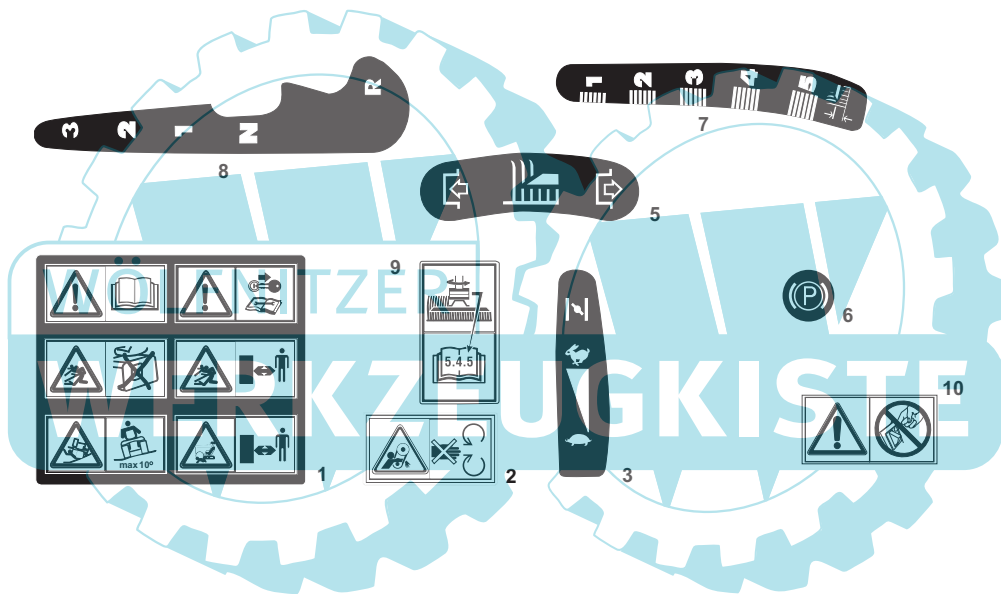

B077A

Ausgabe Issue 2006- 1		Bild Nr Picture No B077A		VARIOLUX 63 AME KAROSSERIE		VARIOLUX 63 AME BODY WORK		Seite Page 60	
Pos. Fig.	Anzahl/Quantity				Artikel Nr. Part No	Bezeichnung	Description	Satz Kit	Anmerkung Notes
1	1				1136-1159-01	Radkappe- rot	Wheel cover- red		
2	1				1136-1160-01	Motorkappe- rot.....	Engine cover- red		
3	4				9836-9635-12	Schraube	Screw		
4	4				9699-0060-02	Scheibe.....	Flat washer.....		
5	2				9836-9618-12	Schraube	Screw		
7	1				1136-1161-01	Sackkappe- rot.....	Grass catcher cover		
8	1				1136-0956-01	Griff	Handle		
21	1				1136-0767-01	Gashebel.....	Throttle lever.....		
22	2				9699-0060-02	Scheibe.....	Flat washer.....		
23	1				1136-0608-01	Scheibe.....	Washer.....		
24	1				9997-0625-16	Schraube	Screw		
25	1				9747-0631-02	Mutter	Lock nut.....		
26	1				1136-0709-01	Platte	Plate		
27	2				9847-7816-16	Schraube	Screw		
28	1				1136-1059-01	Gaskabel.....	Throttle cable		
41	1				1136-0920-01	Sitz	Seat		
42	1				1136-0973-01	Halter.....	Seat support		
43	4				9997-0820-16	• Schraube	• Screw		
44	4				9683-0030-02	• Scheibe.....	• Lock washer.....		
45	4				9699-0056-02	• Scheibe.....	• Flat washer.....		
46	1				1136-1017-01	Bolzen.....	Pin		
47	1				1136-0095-01	Schließnadel.....	Hair pin		
48	1				1136-0942-01	Nocken	Cam		
49	2				1136-0820-01	Schraube	Screw		
50	2				9747-0531-02	Mutter	Nut		
61	1				1136-1019-01	Lenkrad	Steering wheel		Inkl. 64
62	1				1136-0810-01	Stift.....	Pin		
63	1				1136-0982-01	Schutz	Guard		
64	1				1136-0873-01	• Stopfen	• Cap		
71	1				1136-0984-01	Schutz	Guard		
72	1				1136-0983-01	Schutz	Guard		
73	2				9847-7813-16	Schraube	Screw		
81	1				1136-1013-01	Tankhalter	Tank support		
82	1				1136-0995-01	Benzintank.....	Fuel tank		
83	1				1136-0981-01	Schutz	Guard		
84	1				1136-1014-01	Tankverschluß	Tank cap		
99	1				1136-1109-01	Schraubensatz.....	Screw set		Inkl. 43 - 45