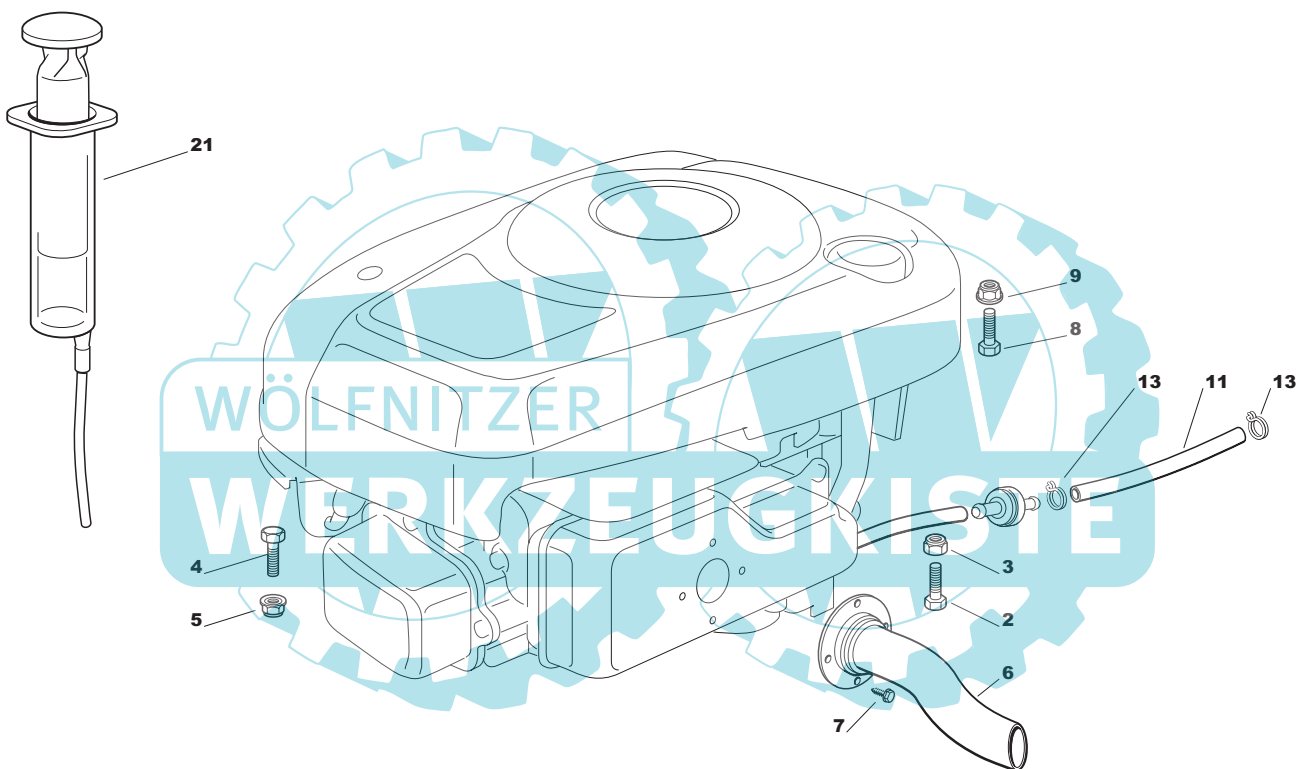

B083B

Ausgabe Issue		Bild Nr Picture No		VARIOLUX 63 AME MOTOR		VARIOLUX 63 AME ENGINE		Seite Page	
2006- 1		B083B						72	
Pos. Fig.	Anzahl/Quantity			Artikel Nr. Part No	Bezeichnung	Description	Satz Kit	Anmerkung Notes	
2	1			9997- 0860- 16	Schraube	Screw			
3	1			9747- 0831- 02	Mutter	Lock nut			
4	1			9997- 0830- 16	Schraube	Screw			
5	1			9739- 0831- 22	Mutter	Nut			
6	1			1136- 1105- 01	Abgasrohr	Exhaust tube			
7	4			1136- 0814- 01	Schraube	Screw			
8	1			9997- 0835- 12	Schraube	Screw			
9	1			9739- 0831- 22	Mutter	Nut			
11	1			1136- 1025- 01	Benzinrohr	Fuel line			
13	2			1136- 0045- 01	Schlauchklemme	Hose clamp			
21	1			1134- 3898- 01	Ölpumpe	Oil pump