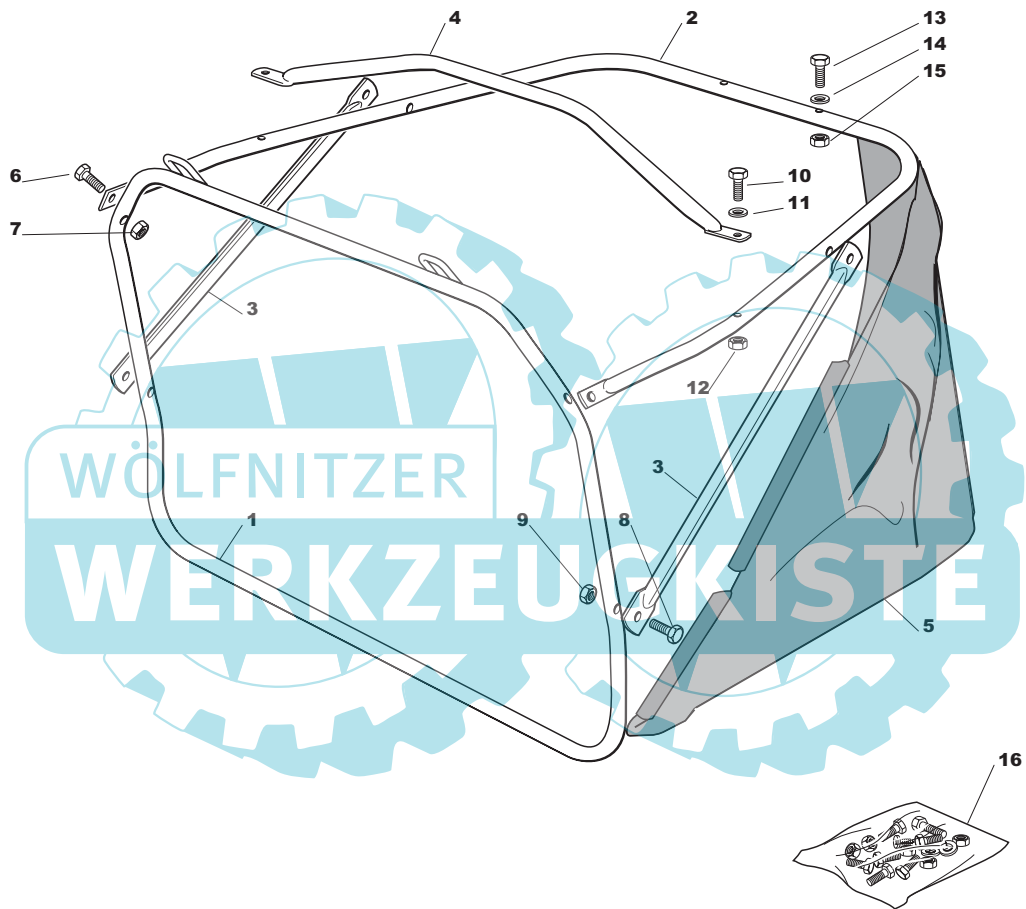

B088

Ausgabe Issue		Bild Nr Picture No		VARIOLUX 63 AME GRASSFANGSACK	VARIOLUX 63 AME GRASS CATCHER	Seite Page		
2006- 1		B088				82		
Pos. Fig.	Anzahl/Quantity			Artikel Nr. Part No	Bezeichnung	Description	Satz Kit	Anmerkung Notes
1	1			1136-1104-01	Rahmen- vordere	Frame- front		Inkl. 6 - 15
2	1			1136-1103-01	Rahmen- obere	Frame- upper		
3	2			1136-0989-01	Verstärkung	Reinforcement		
4	1			1136-1087-01	Griff	Handle		
5	1			1136-1067-01	Grassack	Grass bag		
6	2			1136-0819-01	• Schraube	• Screw		
7	2			9747-0531-02	• Mutter	• Nut		
8	4			1136-0819-01	• Schraube	• Screw		
9	4			9747-0531-02	• Mutter	• Nut		
10	2			9997-0535-12	• Schraube	• Screw		
11	2			9699-0035-02	• Scheibe	• Flat washer		
12	2			9747-0531-02	• Mutter	• Nut		
13	2			1136-0811-01	• Schraube	• Screw		
14	2			9699-0035-02	• Scheibe	• Flat washer		
15	2			9747-0531-02	• Mutter	• Nut		
16	1			1136-1071-01	Schraubensatz	Screw set