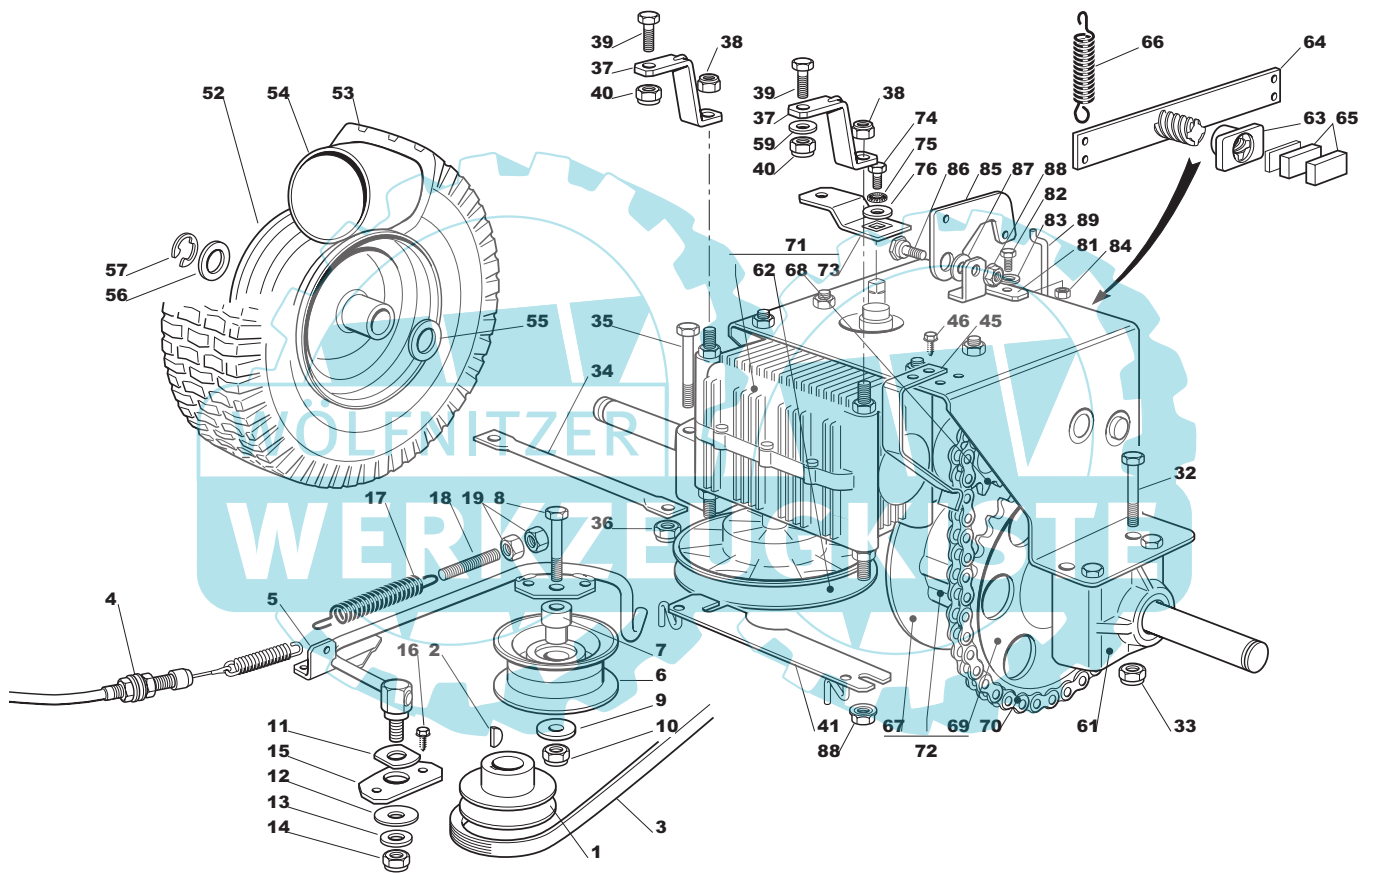

B084A

Ausgabe Issue		Bild Nr Picture No		VARIOLUX 63 AME TRANSMISSION	VARIOLUX 63 AME TRANSMISSION	Seite Page			
2006- 1		B084A				74			
Pos. Fig.	Anzahl/Quantity				Artikel Nr. Part No	Bezeichnung	Description	Satz Kit	Anmerkung Notes
1	1			1136-0985-01	Riemenscheibe	Pulley			
2	1			9600-0014-00	Keil	Key			
3	1			1136-1021-01	Riemen	Drive belt			
4	1			1136-1074-01	Kupplungsdraht	Clutch cable			
5	1			1136-1083-01	Hebel	Tension lever			
6	1			1136-0986-01	Riemenscheibe	Pulley			
7	1			1136-0940-01	Buchse	Bush			
8	1			9997-0845-12	Schraube	Screw			
9	1			9699-0056-02	Scheibe	Flat washer			
10	1			9747-0831-02	Mutter	Lock nut			
11	1			1136-0993-01	Scheibe	Washer			
12	1			1136-0014-01	Scheibe	Washer			
13	1			1136-0309-01	Scheibe	Washer			
14	1			9747-0831-02	Mutter	Lock nut			
15	1			1136-0972-01	Platte	Plate			
16	2			1136-0815-01	Schraube	Screw			
17	1			1136-0208-01	Feder	Spring			
18	1			1136-0348-01	Spannstange	Tie rod			
19	2			9799-0831-02	Mutter	Nut			
32	3			9997-0880-16	Schraube	Screw			
33	4			9739-0831-22	Mutter	Nut			
34	1			1136-1016-01	Verstärkung	Reinforcement			
35	1			1136-0358-01	Schraube	Screw			
36	1			9747-0831-02	Mutter	Lock nut			
37	2			1136-0990-01	Verstärkung	Reinforcement			
38	2			9747-0831-02	Mutter	Lock nut			
39	2			9997-0830-16	Schraube	Screw			
40	2			9739-0831-22	Mutter	Nut			
41	1			1136-1078-01	Riemenführung	Belt guide			
45	1			1136-1088-01	Feder	Spring			
46	2			9847-8113-16	Schraube	Screw			
52	2			1136-2032-01	Felge	Rim			
53	2			1136-2030-01	Reifen	Tire			
54	2			1136-0979-01	Innenschlauch	Inner tube			
55	2			9699-0119-02	Scheibe	Washer			
56	2			1136-0305-01	Scheibe	Washer			
57	2			9652-0015-04	Seegersicherung	Retaining ring			
59	1			1136-0014-01	Scheibe	Washer			
61	3			1136-0856-01	Buchse	Bush			
62	1			1136-0850-01	• Riemenscheibe	• Pulley			
63	1			1136-0851-01	Mutter	Nut			
64	1			1136-0853-01	Hebel m.Schraube	Lever w.screw			
65	2			1136-0852-01	Bremsbeläge	Brake pad			
66	1			1136-0848-01	Feder	Spring			
67	1			1136-0854-01	• Bremsscheibe	• Brake disc			
68	1			1136-0849-01	• Ritzel	• Pinion			
69	1			1136-0855-01	• Zahnkettenrad	• Sprocket			
70	1			1136-0847-01	Kette	Chain			
71	1			1136-0840-01	Getriebe Kpl	Gearbox assy			
72	1			1136-0839-01	Differential Kpl	Differential assy			
73	1			1136-1201-01	• Schalthebel	• Gearshift lever			
74	1			9997-0616-16	Schraube	Screw			
75	1			9678-0008-02	Schloßscheibe	Lock washer			
76	1			1136-0091-01	Scheibe	Washer			
81	1			1136-1205-01	Winkel	Angle bracket			
82	2			9997-0616-16	Schraube	Screw			
83	2			9699-0060-02	Scheibe	Flat washer			
84	2			9739-0631-22	Mutter	Nut			
85	1			1136-1208-01	Bride	Clamp			
86	1			1136-0086-01	Bolzen	Bolt			
87	1			1136-0309-01	Scheibe	Washer			
88	3			9739-0831-22	Mutter	Nut			
89	1			1136-1200-01	Stange	Rod			

Inkl. 62, 68, 73
Inkl. 67, 69