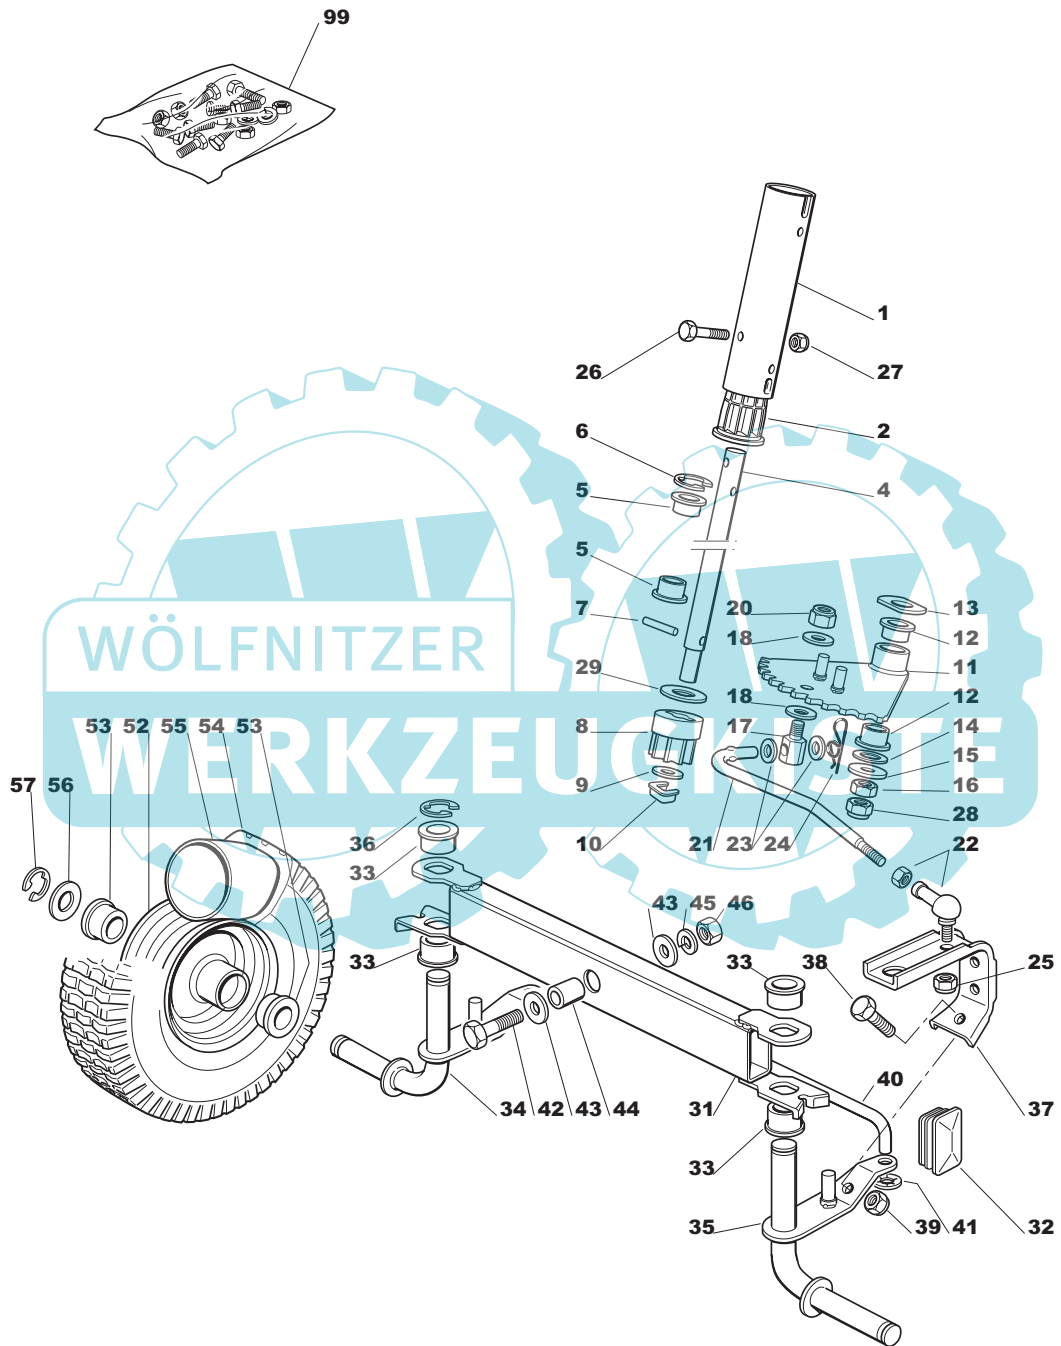

B080A

Ausgabe Issue		Bild Nr Picture No		VARIOLUX 63 AME LENKUNG	VARIOLUX 63 AME STEERING	Seite Page			
2006- 1		B080A				66			
Pos. Fig.	Anzahl/Quantity				Artikel Nr. Part No	Bezeichnung	Description	Satz Kit	Anmerkung Notes
1	1			1136-0955-01	Verlängerungsstück.....	Column extension			
2	1			1136-0939-01	Buchse.....	Bush.....			
4	1			1136-0970-01	Lenkungssäule.....	Steering column.....			
5	2			1136-0938-01	Buchse.....	Bush.....			
6	1			9652-0015-04	Seegersicherung.....	Retaining ring			
7	1			9595-0262-00	Spannstift.....	Locating pin			
8	1			1136-0408-01	Ritzel	Steering pinion.....			
9	1			9699-0037-02	Scheibe.....	Washer.....			
10	1			1136-0008-01	Schließplatte.....	Lock plate			
11	1			1136-1095-01	Zahnkranz.....	Ring gear			
12	2			1136-0938-01	Buchse.....	Bush.....			
13	1			1136-0993-01	Scheibe.....	Washer.....			
14	1			1136-0089-01	Scheibe.....	Washer.....			
15	1			1136-0014-01	Scheibe.....	Washer.....			
16	1			9799-0831-02	Mutter.....	Nut.....			
17	1			1136-0243-01	Gelenkbolzen.....	Pivot bolt.....			
18	2			1136-0308-01	Scheibe.....	Washer.....			
20	1			9747-1031-02	Mutter.....	Lock nut.....			
21	1			1136-0935-01	Stange.....	Rod.....			
22	1			1136-0093-01	Gelenk.....	Ball joint.....			
23	2			1136-0308-01	Scheibe.....	Washer.....			
24	1			9599-0070-02	Splint.....	Split pin.....			
25	1			9747-0831-02	Mutter.....	Lock nut.....			
26	2			9997-0645-12	Schraube.....	Screw.....			
27	2			9747-0631-02	Mutter.....	Lock nut.....			
28	1			9747-0831-02	Mutter.....	Lock nut.....			
29	1			1136-0993-01	Scheibe.....	Washer.....			
31	1			1136-1064-01	Vorderachse.....	FRont axle.....			
32	2			1136-0842-01	Verschluß.....	Cap.....			
33	4			1136-0938-01	Buchse.....	Bush.....			
34	1			1136-1076-01	Achsschenkel- R.....	Stub axle- RH.....			
35	1			1136-1077-01	Achsschenkel- L.....	Stub axle- LH.....			
36	1			1136-0805-01	Sprengring.....	Snap ring.....			
37	1			1136-1011-01	Halter.....	Support.....			
38	1			9997-0820-16	Schraube.....	Screw.....			
39	1			9747-0831-02	Mutter.....	Lock nut.....			
40	1			1136-1015-01	Spannstange.....	Tie rod.....			
41	2			9675-0012-02	Verriegelungsscheibe.....	Locking washer.....			
42	1			9997-1260-02	Schraube.....	Screw.....			
43	2			1136-0016-01	Scheibe.....	Washer.....			
44	1			1136-0165-01	Distanz.....	Spacer.....			
45	1			9683-0055-02	Scheibe.....	Lock washer.....			
46	1			9799-1231-02	Mutter.....	Nut.....			
52	2			1136-1066-01	Felge.....	Rim.....			
53	4			1136-0936-01	Buchse.....	Bush.....			
54	2			1136-2029-01	Reifen.....	Tire.....			
55	2			1136-0978-01	Innenschlauch.....	Inner tube.....			
56	2			9699-0104-02	Scheibe.....	Washer.....			
57	2			1136-0805-01	Sprengring.....	Snap ring.....			
99	1			1136-1109-01	Schraubensatz.....	Screw set.....		Inkl. 26, 27	

X