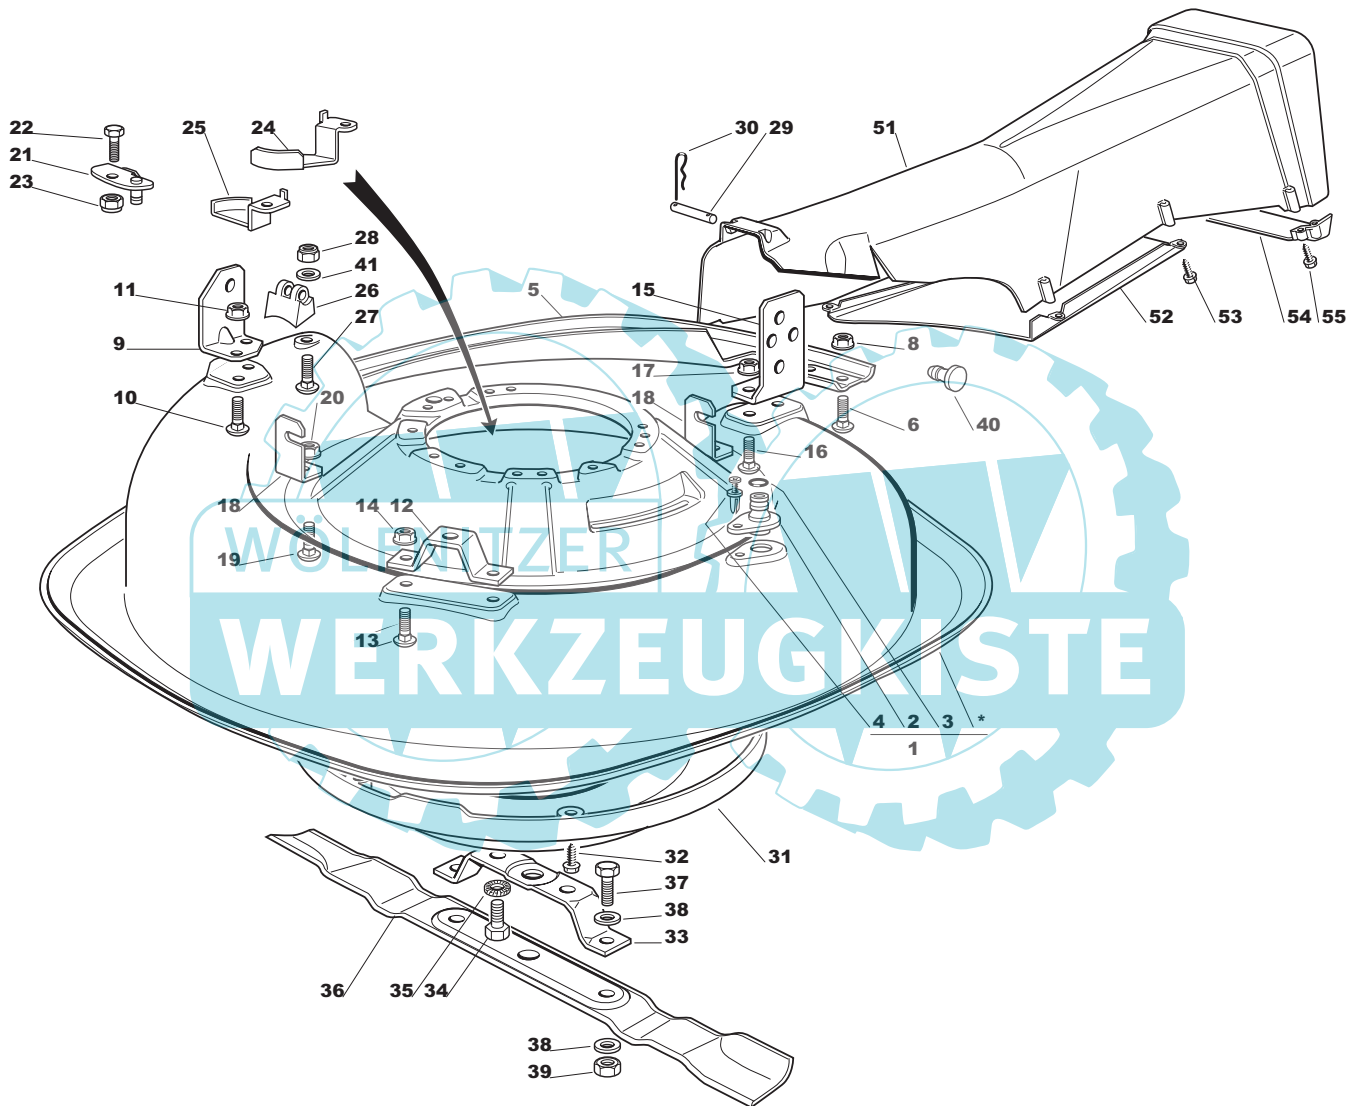

B087B

Ausgabe Issue 2006- 1		Bild Nr Picture No B087B		VARIOLUX 63 AME MÄHWERK		VARIOLUX 63 AME MOWER DECK		Seite Page 80	
Pos. Fig.	Anzahl/Quantity				Artikel Nr. Part No	Bezeichnung	Description	Satz Kit	Anmerkung Notes
1	1				1136-1092-01	Mähwerkhaube	Mower deck casing		Inkl. 2 - 4
2	1				1136-0120-01	• Wasseranschluß	• Water hose connection.....		
3	1				1136-0068-01	• O- ring.....	• O- ring		
4	1				1136-0012-01	• Niet	• Rivet.....		
5	1				1136-1093-01	Verstärkung	Reinforcement.....		
6	4				9898-0616-16	Schraube	Screw		
8	4				9739-0631-22	Mutter	Nut		
9	1				1136-1004-01	Bügel	Clamp.....		
10	2				1136-0825-01	Schraube	Screw		
11	2				9739-0831-22	Mutter	Nut		
12	1				1136-1008-01	Bügel	Clamp.....		
13	2				1136-0825-01	Schraube	Screw		
14	2				9739-0831-22	Mutter	Nut		
15	1				1136-1006-01	Bügel	Clamp.....		
16	2				1136-0825-01	Schraube	Screw		
17	2				9739-0831-22	Mutter	Nut		
18	2				1136-0998-01	Winkel	Angle bracket		
19	2				1136-0825-01	Schraube	Screw		
20	2				9739-0831-22	Mutter	Nut		
21	1				1136-1091-01	Platte	Plate		
22	1				9997-0816-16	Schraube	Screw		
23	1				9747-0831-02	Mutter	Lock nut		
24	1				1136-0974-01	Platte	Plate		
25	1				1136-0975-01	Platte	Plate		
26	1				1136-0951-01	Haken	Hook		
27	1				9898-0620-16	Schraube	Screw		
28	1				9747-0631-02	Mutter	Lock nut		
29	1				1136-0401-01	Bolzen.....	Pin		
30	2				1136-0095-01	Schließnadel.....	Hair pin		
31	1				1136-1203-01	Schutz	Guard		
32	5				1136-0615-01	Schraube	Screw		
33	1				1136-1012-01	Messerhalter.....	Blade bracket		
34	2				1136-0823-01	Schraube	Screw		
35	2				1136-0809-01	Scheibe.....	Washer.....		
36	1				1136-1640-01	Messer.....	Blade		
37	2				9997-0820-16	Schraube	Screw		
38	4				9699-0056-02	Scheibe.....	Flat washer.....		
39	2				9712-0831-02	Mutter.....	Lock nut.....		
40	1				1136-0386-01	Gummi.....	Grommet.....		
41	1				9699-0035-02	Scheibe.....	Flat washer.....		
51	1				1136-0944-01	Auswurfrohr	Discharge chute		
52	1				1136-0949-01	Abweiser.....	Deflector		
53	5				9836-9618-12	Schraube	Screw		
54	1				1136-0991-01	Verstärkung	Reinforcement.....		
55	2				9836-9635-12	Schraube	Screw