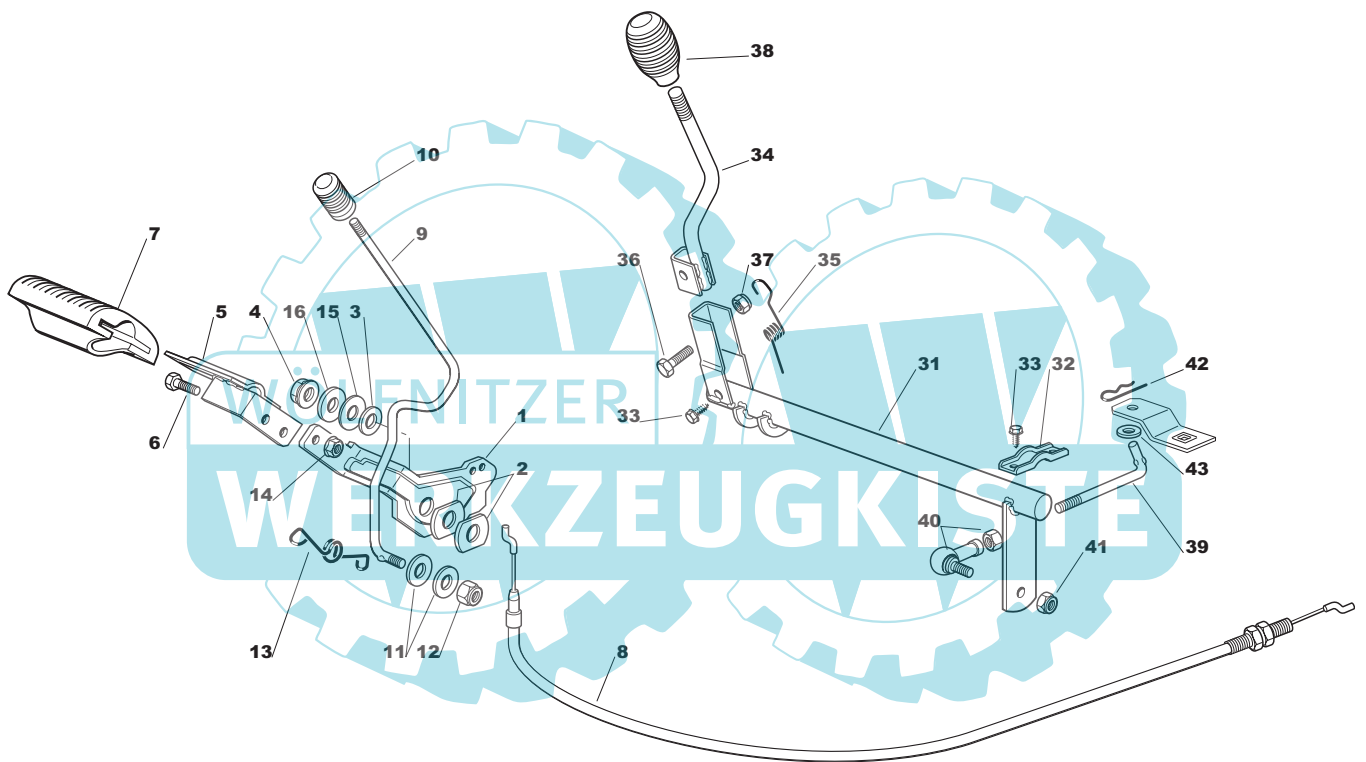

B081A

Ausgabe Issue		Bild Nr Picture No		VARIOLUX 63 AME REGULIERUNGEN		VARIOLUX 63 AME CONTROLS		Seite Page	
2006- 1		B081A						68	
Pos. Fig.	Anzahl/Quantity				Artikel Nr. Part No	Bezeichnung	Description	Satz Kit	Anmerkung Notes
1	1				1136-0968-01	Pedal	Pedal		
2	2				1136-0993-01	Scheibe.....	Washer.....		
3	1				9699-0090-02	Scheibe.....	Flat washer.....		
4	1				9739-0831-22	Mutter	Nut		
5	1				1136-1089-01	Pedal- Oberteil	Pedal- upper.....		
6	2				9997-0616-16	Schraube	Screw.....		
7	1				1136-0152-01	Pedaldeckel	Pedal cover		
8	1				1136-1210-01	Kabel	Cable		
9	1				1136-0933-01	Stange	Rod		
10	1				1136-0392-01	Knopf.....	Knob		
11	2				1136-0309-01	Scheibe.....	Washer.....		
12	1				9739-0831-22	Mutter	Nut		
13	1				1136-0959-01	Feder	Spring		
14	2				9739-0631-22	Mutter	Nut		
15	1				1136-1204-01	Scheibe.....	Washer.....		
16	1				9699-0056-02	Scheibe.....	Flat washer.....		
31	1				1136-1062-01	Achse.....	Gear shift axle.....		
32	2				1136-0406-01	Bügel	Clamp.....		
33	5				1136-1634-01	Schraube	Screw.....		
34	1				1136-1080-01	Schalthebel	Gear shift lever.....		
35	1				1136-0963-01	Feder	Spring.....		
36	1				9997-0635-12	Schraube	Screw.....		
37	1				9747-0631-02	Mutter	Lock nut.....		
38	1				1136-0197-01	Griff.....	Knob		
39	1				1136-0932-01	Stange	Rod		
40	1				1136-0093-01	Gelenk	Ball joint.....		
41	1				9747-0831-02	Mutter.....	Lock nut.....		
42	1				1136-0095-01	Schließnadel	Hair pin.....		
43	1				1136-0309-01	Scheibe.....	Washer.....